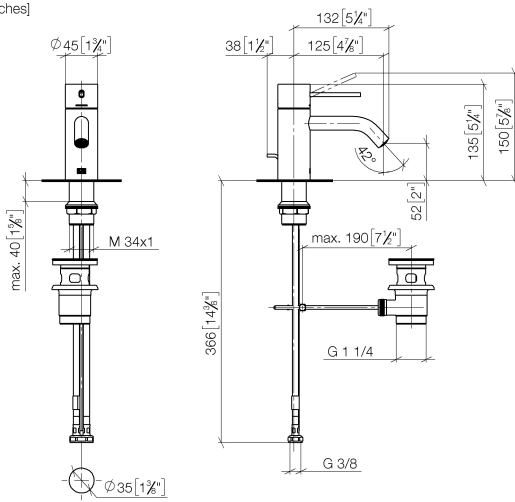

33 501 662

- sporgenza 125 mm
- bocca fissa
- Getto circolare con aria
- altezza rubinetteria 134 mm
- altezza fino al rompigitto 52 mm
- diametro foro 35 mm
- 2x tubo flessibile di mandata M 8 x 1 avvitato, tenuta controllata
- portata max 5,7 l/min
- senza piombo
- Questo prodotto può aiutare un edificio a soddisfare i requisiti dei Green Building Rating Systems, ad es. LEED®, BREEAM®, DGNB

Solamente per lavabo con troppopieno.

	Light Gold	33 501 662-26
	Cromato	33 501 662-00
	Platinato spazzolato	33 501 662-06
	Platinato	33 501 662-08
	Dark Chrome	33 501 662-19
	Light Gold spazzolato	33 501 662-27
	Ottone spazzolato (Oro 23k)	33 501 662-28
	Rosso	33 501 662-29
	Arancione	33 501 662-30
	Verde scuro	33 501 662-31
	Nero opaco	33 501 662-33
	Bronzo spazzolato	33 501 662-42
	Champagne spazzolato (Oro 22k)	33 501 662-46
	Champagne (Oro 22k)	33 501 662-47
	Cromo spazzolato	33 501 662-93
	Dark Platinum spazzolato	33 501 662-99

33 501 662

mm [inches]

**Diagramma di portata**

33 501 662

Parts for other  
finishes can be found  
here: Cromato